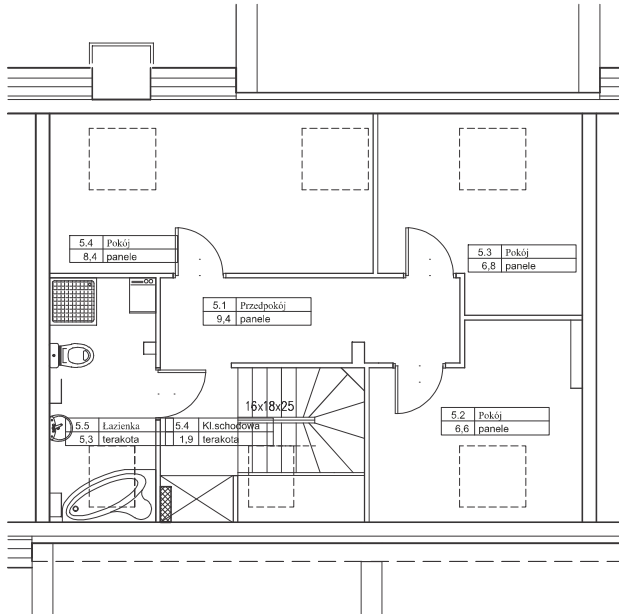

III piętro mieszkanie M18/klatka A
powierzchnia 69,8m²
(dwa poziomy)

piętro III

antresola