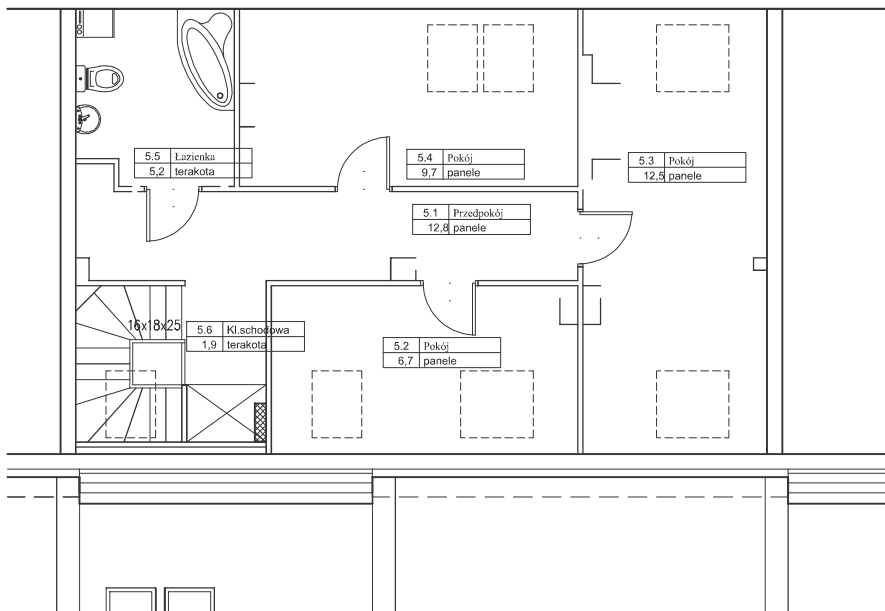

III piętro mieszkanie M59/klatka B  
powierzchnia 90,5m<sup>2</sup>  
(dwa poziomy)

piętro III

antresola