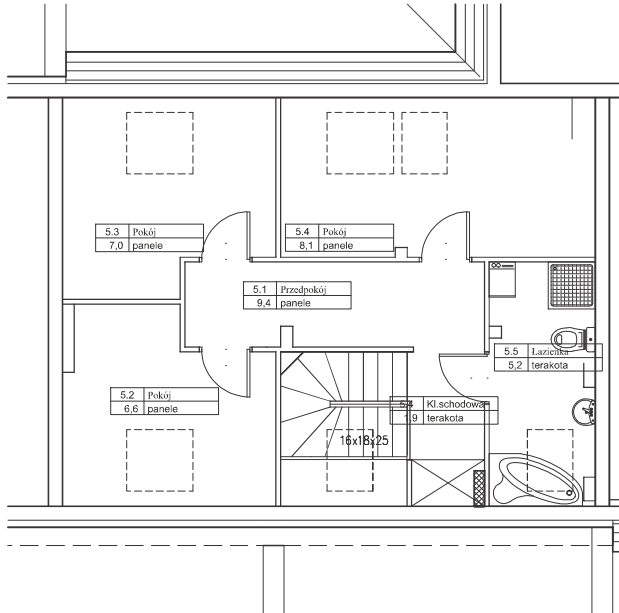

III piętro mieszkanie M60/klatka B
powierzchnia 71,6m²
(dwa poziomy)

piętro III

antresola