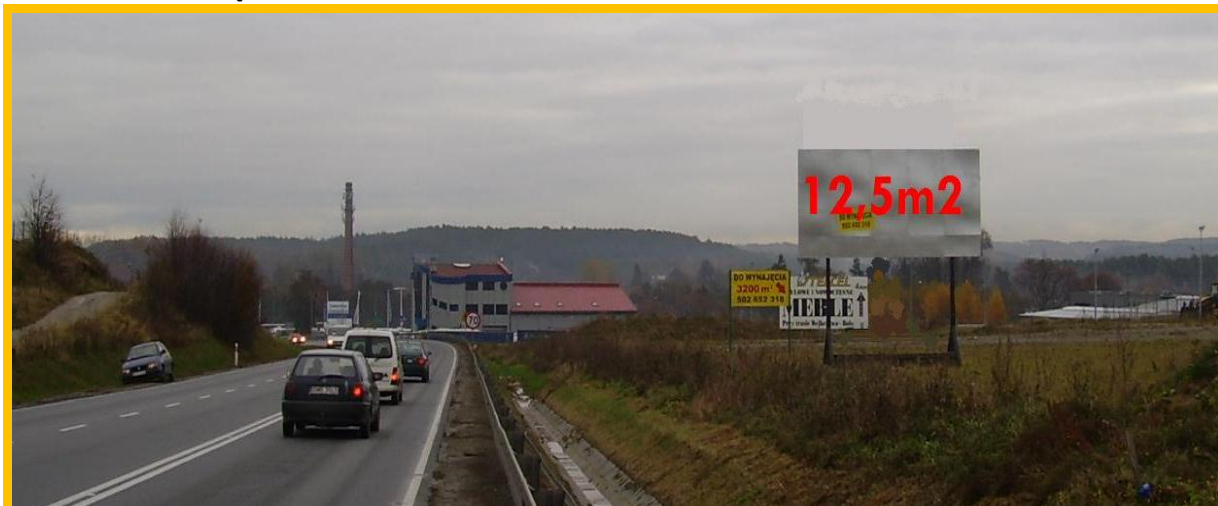

NR GO13A**OFERTA DZIERŻAWY POWIERZCHNI REKLAMOWEJ**
Gościcino, ul. Lęborska - 12,5m²

Widok z kierunku Lęborka

Tablica znajduje się na wjeździe do Gościcina przy drodze krajowej nr 6, dla kierowców jadących z kierunku Słupska po prawej stronie.

WYMIARY : 5,0 x 2,5 m

KONTAKT 508 072 209

Vega Inwest Czesław Kukowski
ul. Gdańska 100
84-200 Wejherowo
tel/fax: 58 677 54 52

Biuro w Lęborku
ul. Gdańska 110 A2
84 – 300 Lębork
tel/fax: 59 862 60 80

www.vegainwest.pl
vegainwest@wp.pl