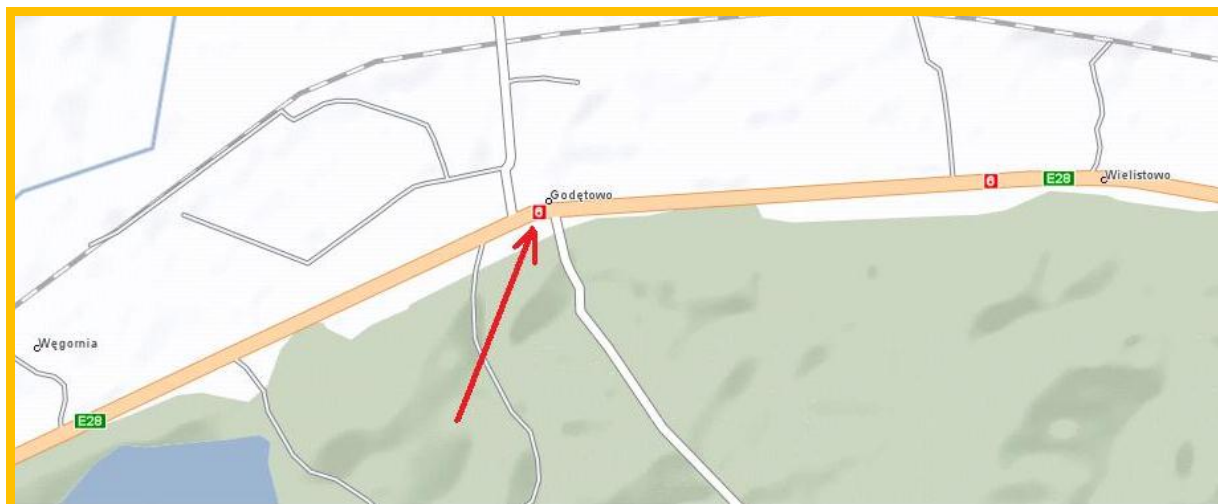

**NR GOD14B****OFERTA DZIERŻAWY POWIERZCHNI REKLAMOWEJ**  
**Godętowo - 12,5m<sup>2</sup>**

Widok z kierunku Wejherowa

Tablica znajduje się w Godętowie przy drodze krajowej nr 6.

WYMIARY : 5,0 x 2,5 m

**KONTAKT 508 072 209**Vega Inwest Czesław Kukowski  
ul. Gdańska 100  
84-200 Wejherowo  
tel/fax: 58 677 54 52Biuro w Łęborku  
ul. Gdańska 110 A2  
84 – 300 Łębork  
tel/fax: 59 862 60 80www.vegainwest.pl  
vegainwest@wp.pl