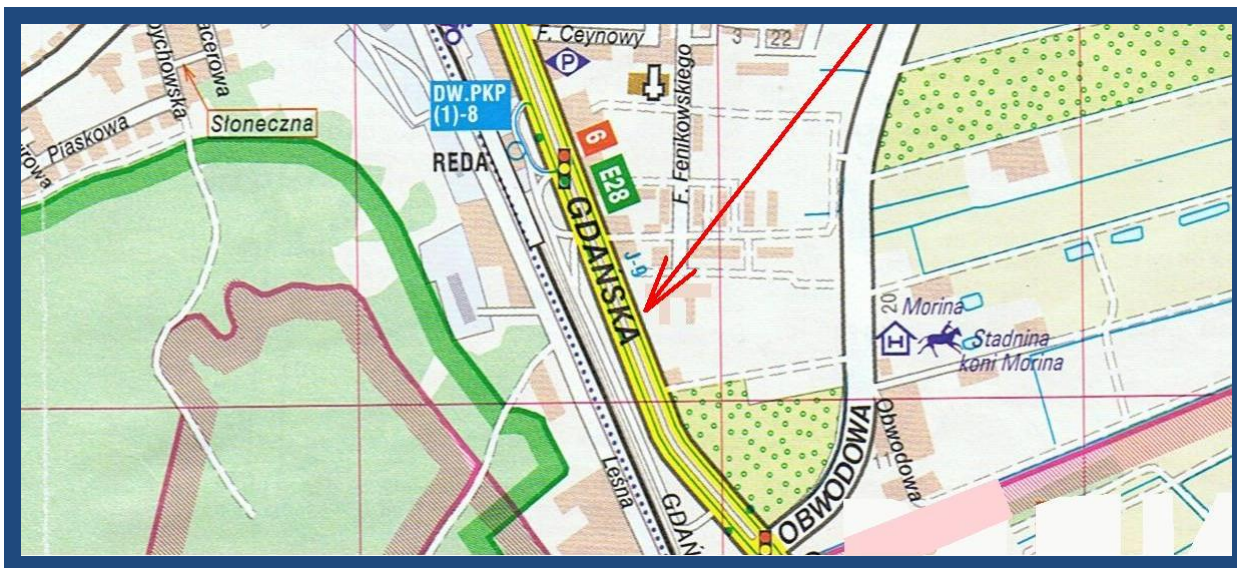

**NR R03A****OFERTA DZIERŻAWY POWIERZCHNI REKLAMOWEJ 18,0 m<sup>2</sup>**  
**Reda ul. Gdańska 67B**

Widok z kierunku Gdyni

Tablica znajduje się przy drodze krajowej nr 6 w miejscowości Reda, jadąc z kierunku Gdyni przed samoobsługową stacją benzynową Neste 24. Natężenie ruchu w tym miejscu jest bardzo duże a korki są codziennością, nawet poza sezonem wakacyjnym.