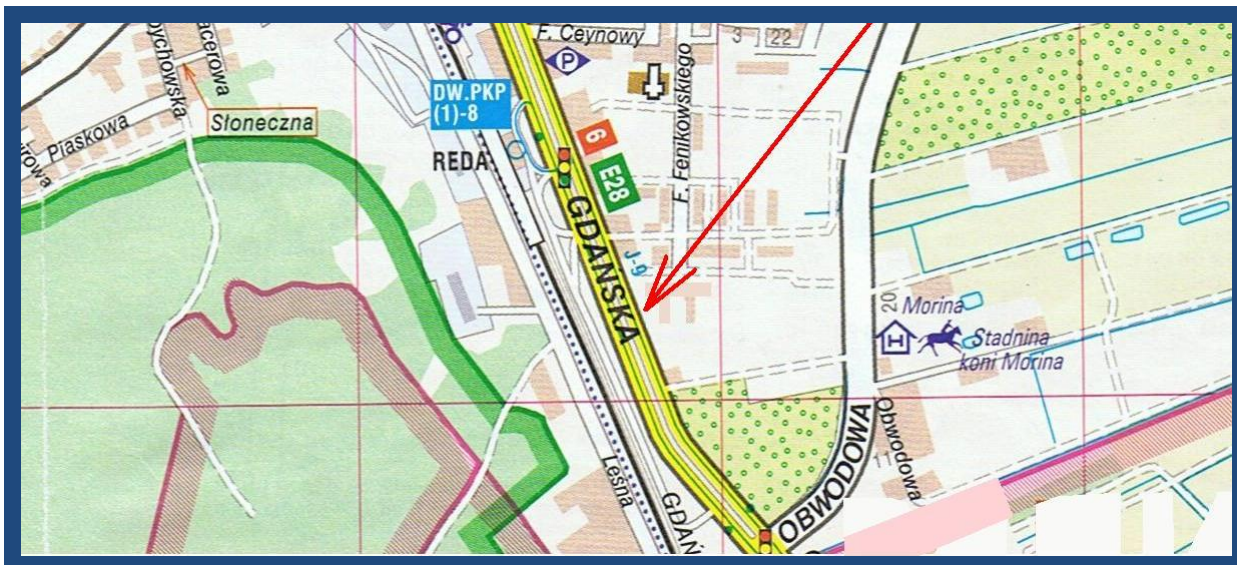

NR R03B**OFERTA DZIERŻAWY POWIERZCHNI REKLAMOWEJ 18,0 m²**
Reda ul. Gdańska 67B

Widok z kierunku Wejherowa

Tablica znajduje się przy drodze krajowej nr 6 w miejscowości Reda, jadąc z kierunku Wejherowa za samoobsługową stacją benzynową Neste 24. Natężenie ruchu w tym miejscu jest bardzo duże a korki są codziennością, nawet poza sezonem wakacyjnym.