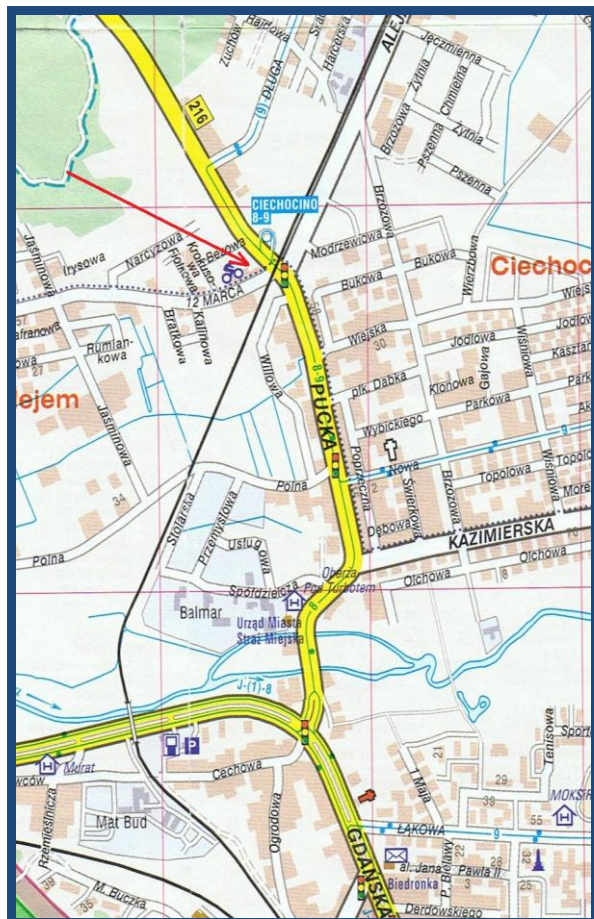

**NR R05A****OFERTA DZIERŻAWY POWIERZCHNI REKLAMOWEJ 2 x 18m<sup>2</sup>****Reda ul. Pucka**

Dwustronna tablica znajduje się przy drodze wojewódzkiej 216 (Hel – Puck – Reda), przy przejeździe kolejowym w miejscowości Reda. Natężenie ruchu w tym miejscu jest bardzo duże a korki są codziennością, nawet poza sezonem wakacyjnym.