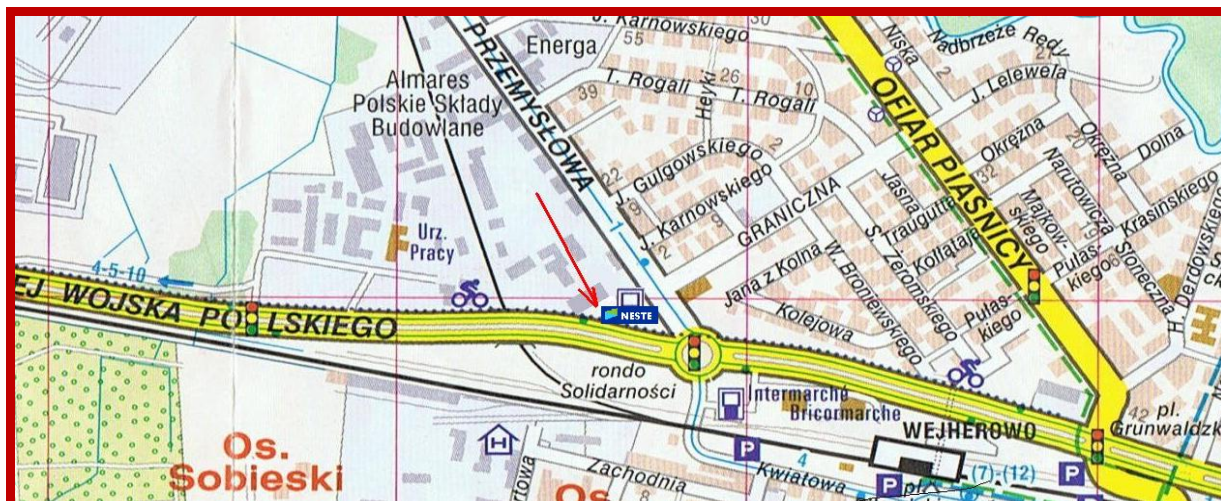

OFERTA DZIERŻAWY MIEJSCA NA BILBOARD Wejherowo, ul. Przemysłowa

Na poniższej mapie przedstawiono miejsce na billboard przy ul. Przemysłowej w Wejherowie, przy wjeździe na samoobsługową stację Neste. Jest to doskonałe miejsce na lokalizację billboardu skierowanego do klientów związanych z przemysłowo – budowlanym charakterem tej części miasta.

Poniższe zdjęcie obrazuje przykładowy sposób usytuowania reklamy.

Cena za dzierżawę miejsca pod billboard lub już gotowego billboardu (na życzenie klienta możemy postawić odpowiednią reklamę) jest uzależniona od powierzchni tablicy reklamowej.