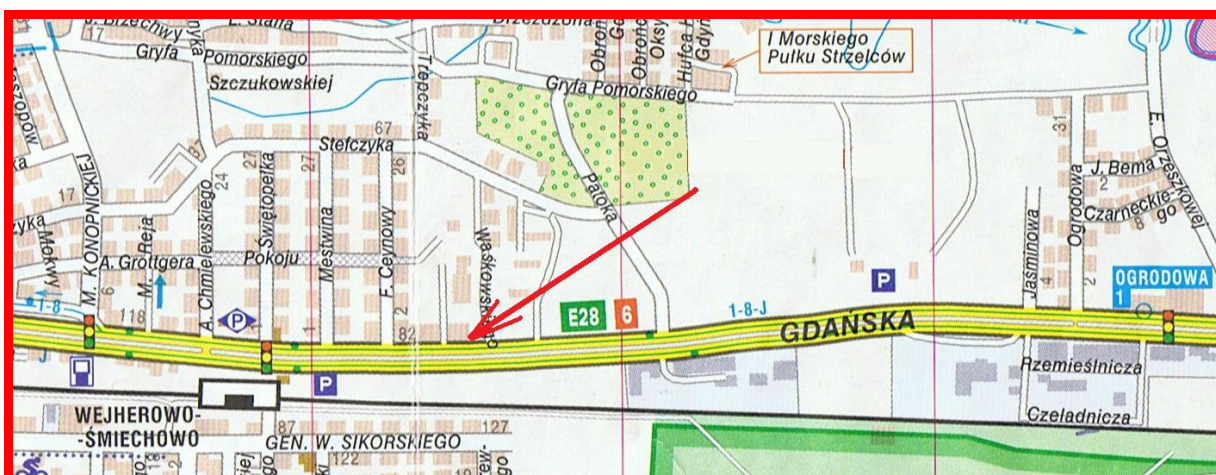

## OFERTA DZIERŻAWY DWUSTRONNEGO MODUŁU REKLAMOWEGO O POW. 2 x 3 m<sup>2</sup> Wejherowo, ul. Gdańska 70

Widok z kierunku Rumi

Dwustronny moduł reklamowy znajduje się na wjeździe do Wejherowa od strony Rumi.

WYMIARY : 2 x 1,25 x 2,4 m = 6m<sup>2</sup>

**KONTAKT 508 072 209**

Vega Inwest Czesław Kukowski  
ul. Gdańska 100  
84-200 Wejherowo  
tel/fax: 58 677 54 52

Biurowo w Lęborku  
ul. Gdańska 110 A2  
84 – 300 Lębork  
tel/fax: 59 862 60 80