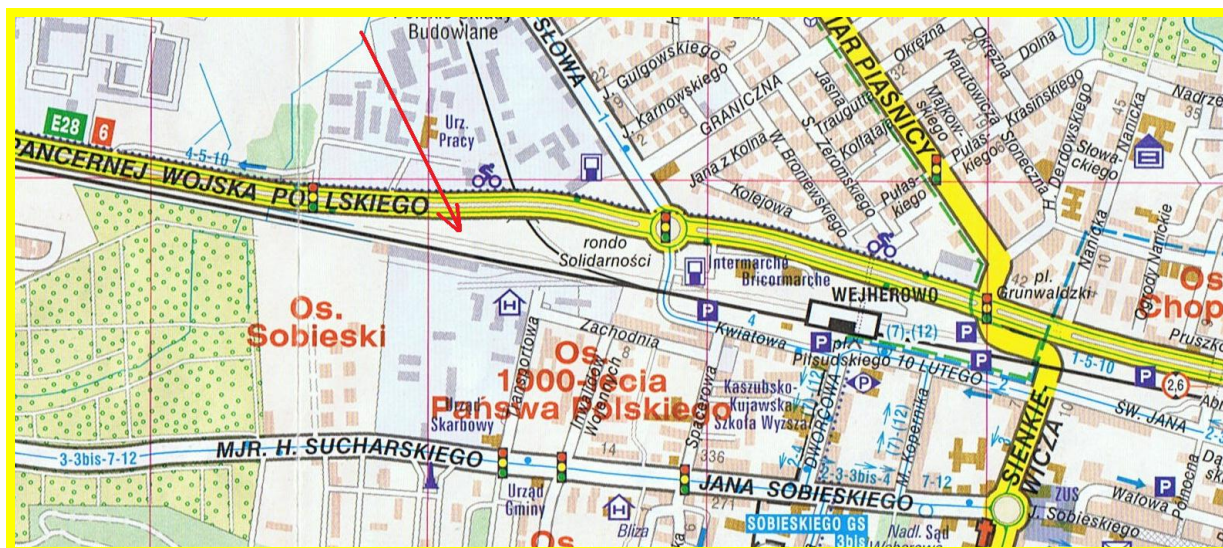

Tablica znajduje się przy drodze krajowej nr 6, na wjeździe do Wejherowa od strony Lęborka.

WYMIARY :

6,0 x 3,0 m

KONTAKT 508 072 209