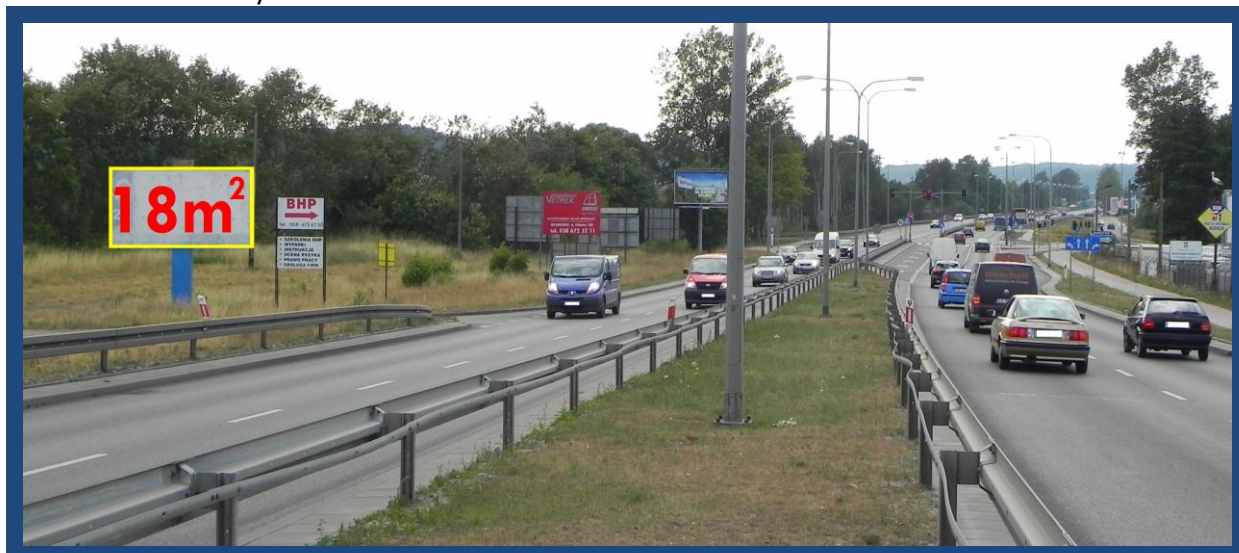

### OFERTA DZIERŻAWY POWIERZCHNI REKLAMOWEJ Wejherowo, ul. I Brygady Pancерnej WP - 2 x 18m<sup>2</sup>

Widok z kierunku Lęborka

Widok z kierunku Gdyni

Vega Inwest Czestaw Kukowski  
ul. Gdańska 100  
84-200 Wejherowo  
tel/fax: 58 677 54 52

WYMIARY :

6,0 x 3,0 m

**KONTAKT 508 072 209**