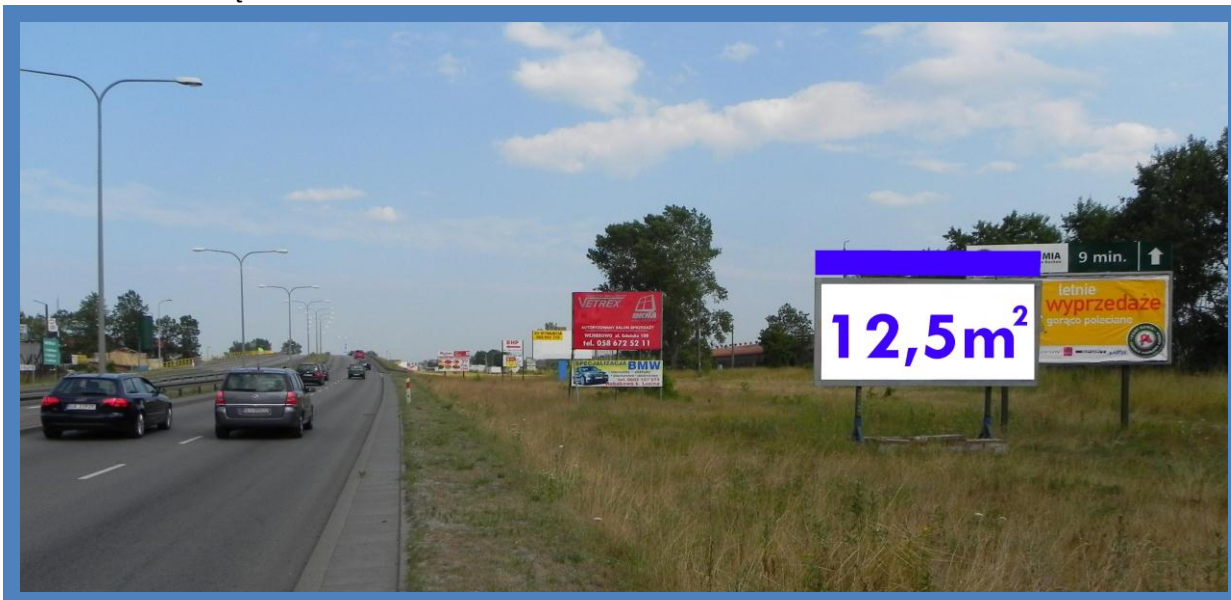

**NR W10****OFERTA DZIERŻAWY POWIERZCHNI REKLAMOWEJ**  
**Wejherowo, ul. I Brygady Panczernej WP - 12,5m<sup>2</sup>**

Widok z kierunku Łęborka

Tablica znajduje się przy drodze krajowej nr 6, na wjeździe do Wejherowa od strony Łęborka.

WYMIARY : 5,0 x 2,5 m

**KONTAKT 508 072 209**Vega Inwest Czesław Kukowski  
ul. Gdańska 100  
84-200 Wejherowo  
tel/fax: 58 677 54 52Biuro w Łęborku  
ul. Gdańska 110 A2  
84 – 300 Łębork  
tel/fax: 59 862 60 80www.vegainwest.pl  
vegainwest@wp.pl