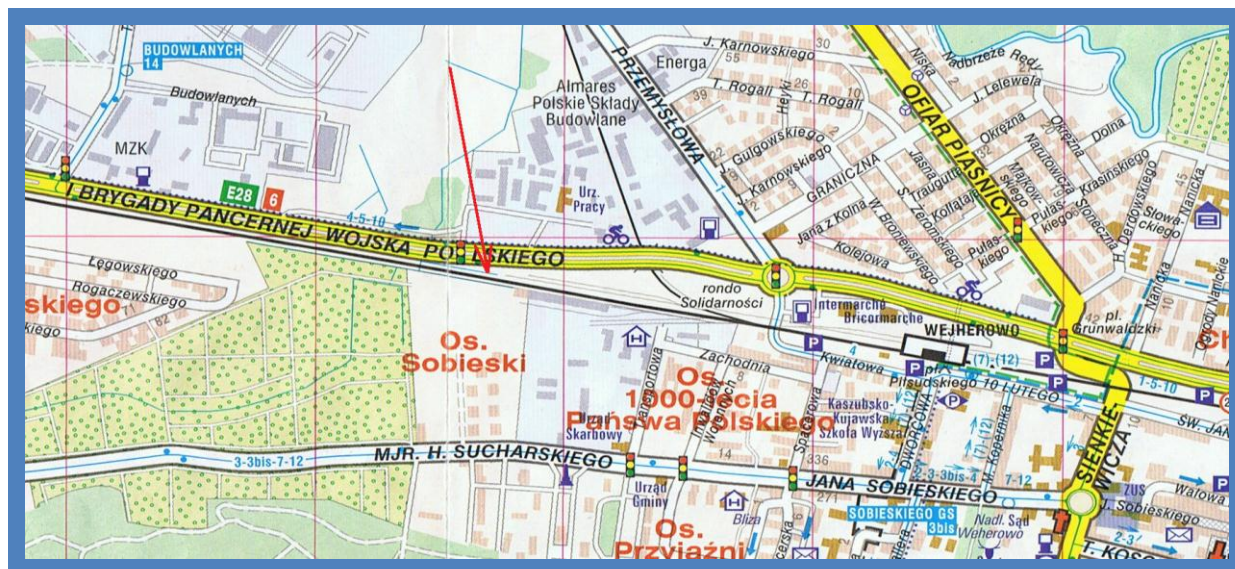

**NR W10****OFERTA DZIERŻAWY POWIERZCHNI REKLAMOWEJ**  
**Wejherowo, ul. I Brygady Panczernej WP - 12,5m<sup>2</sup>**

Widok z kierunku Łęborka

Tablica znajduje się przy drodze krajowej nr 6, na wjeździe do Wejherowa od strony Łęborka.